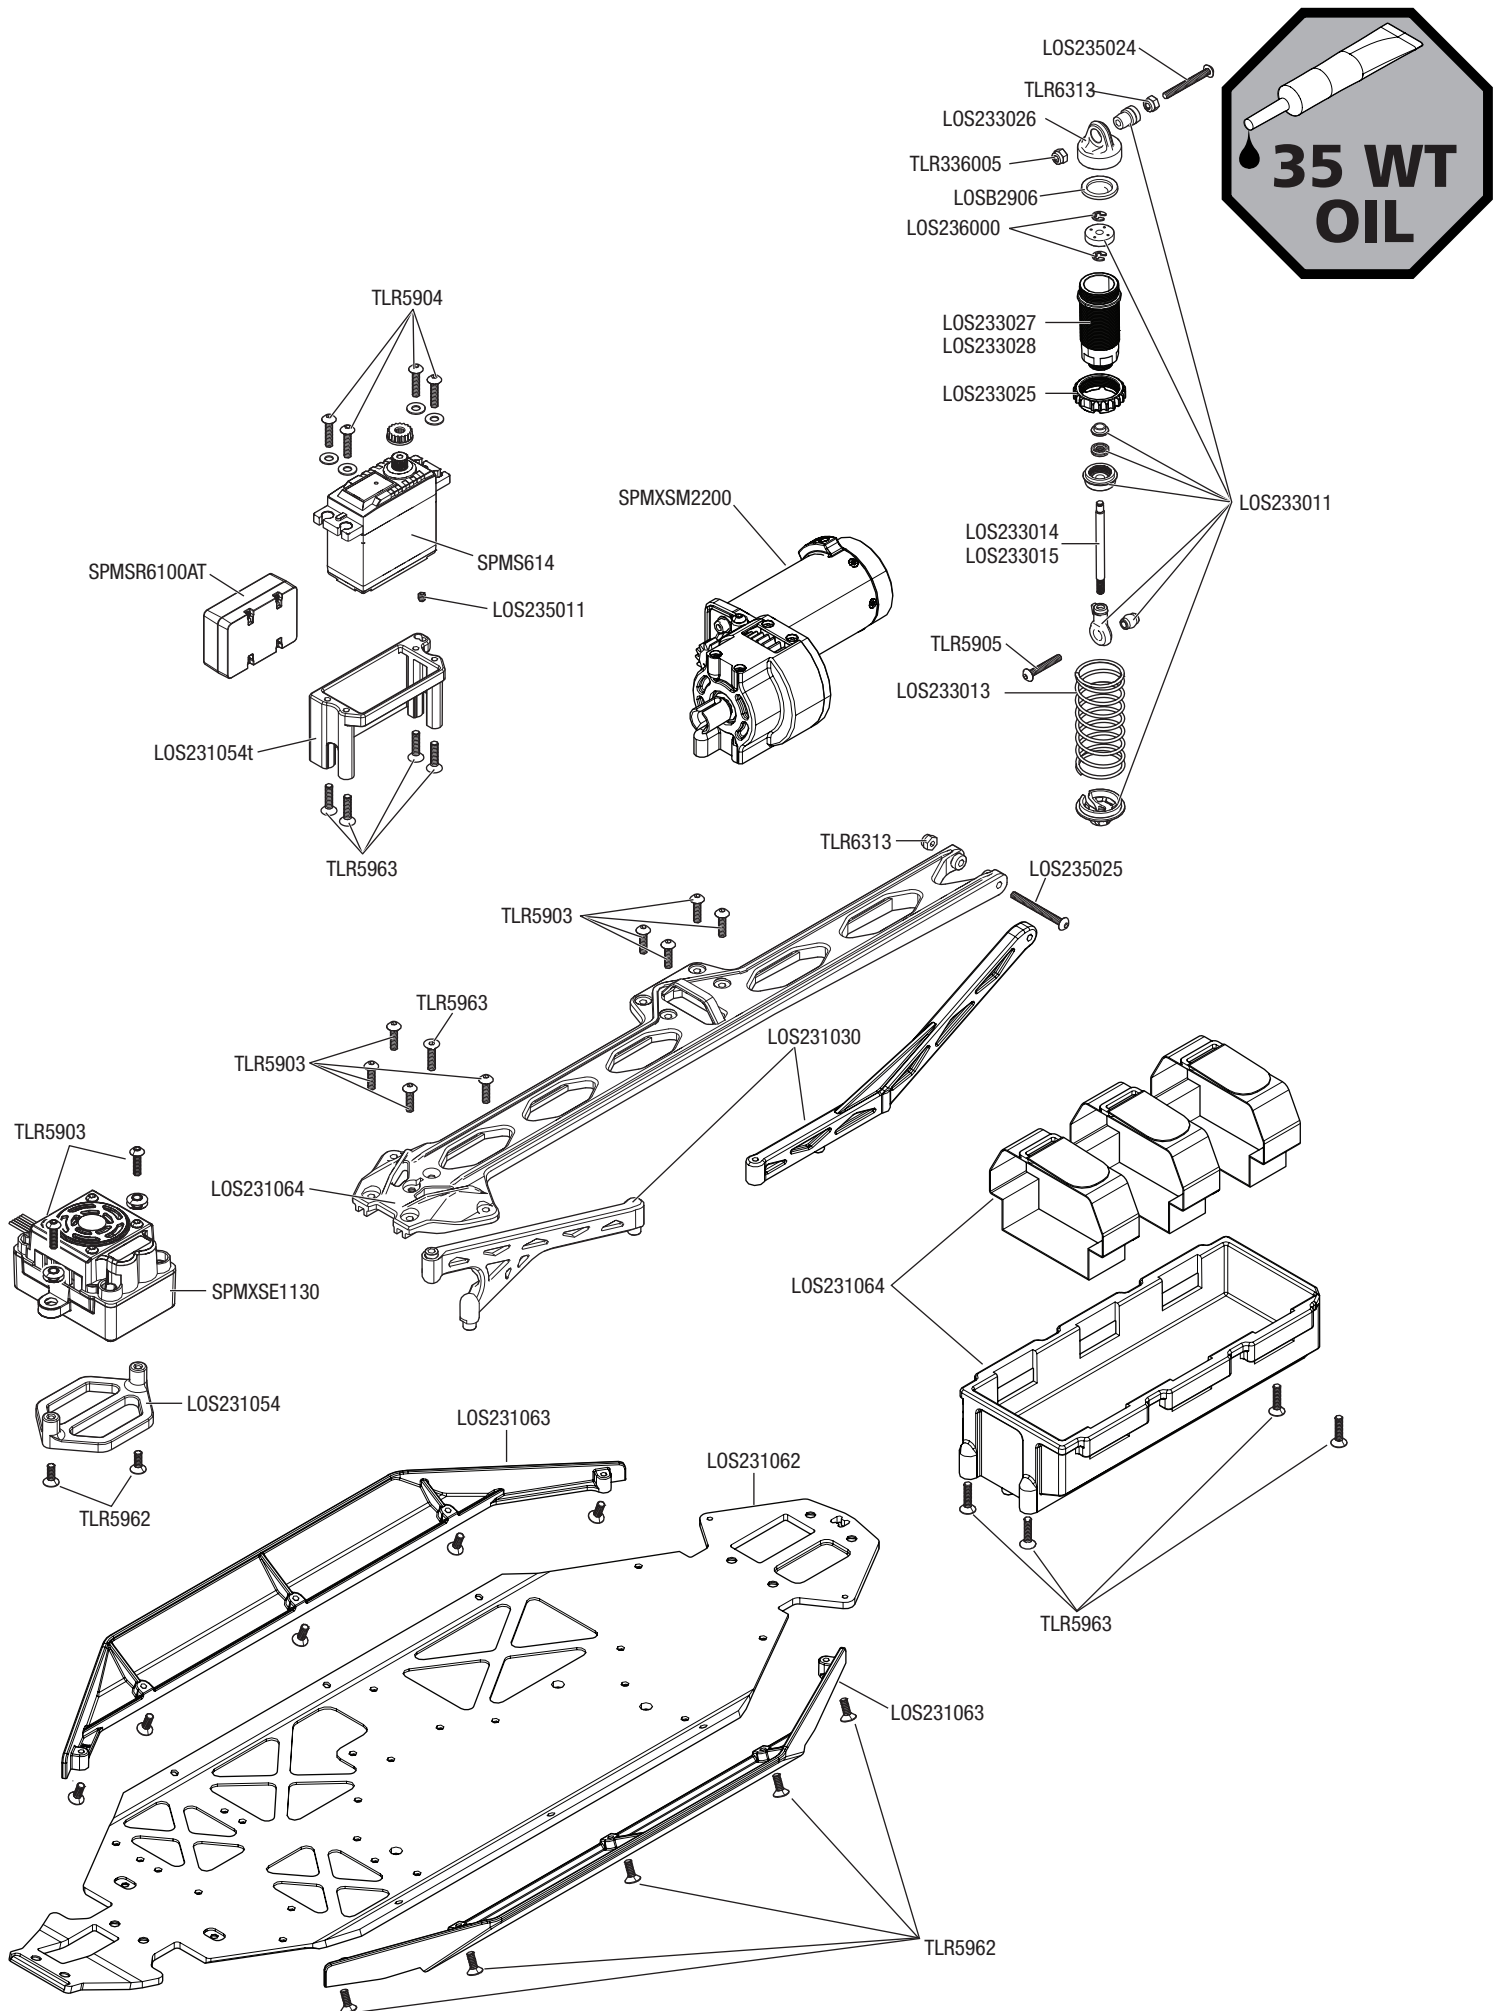

EXPLODED VIEW // EXPLOSIONSZEICHNUNG // VUE ÉCLATÉE DES PIÈCES // VISTA ESPLOSA DELLE PARTI