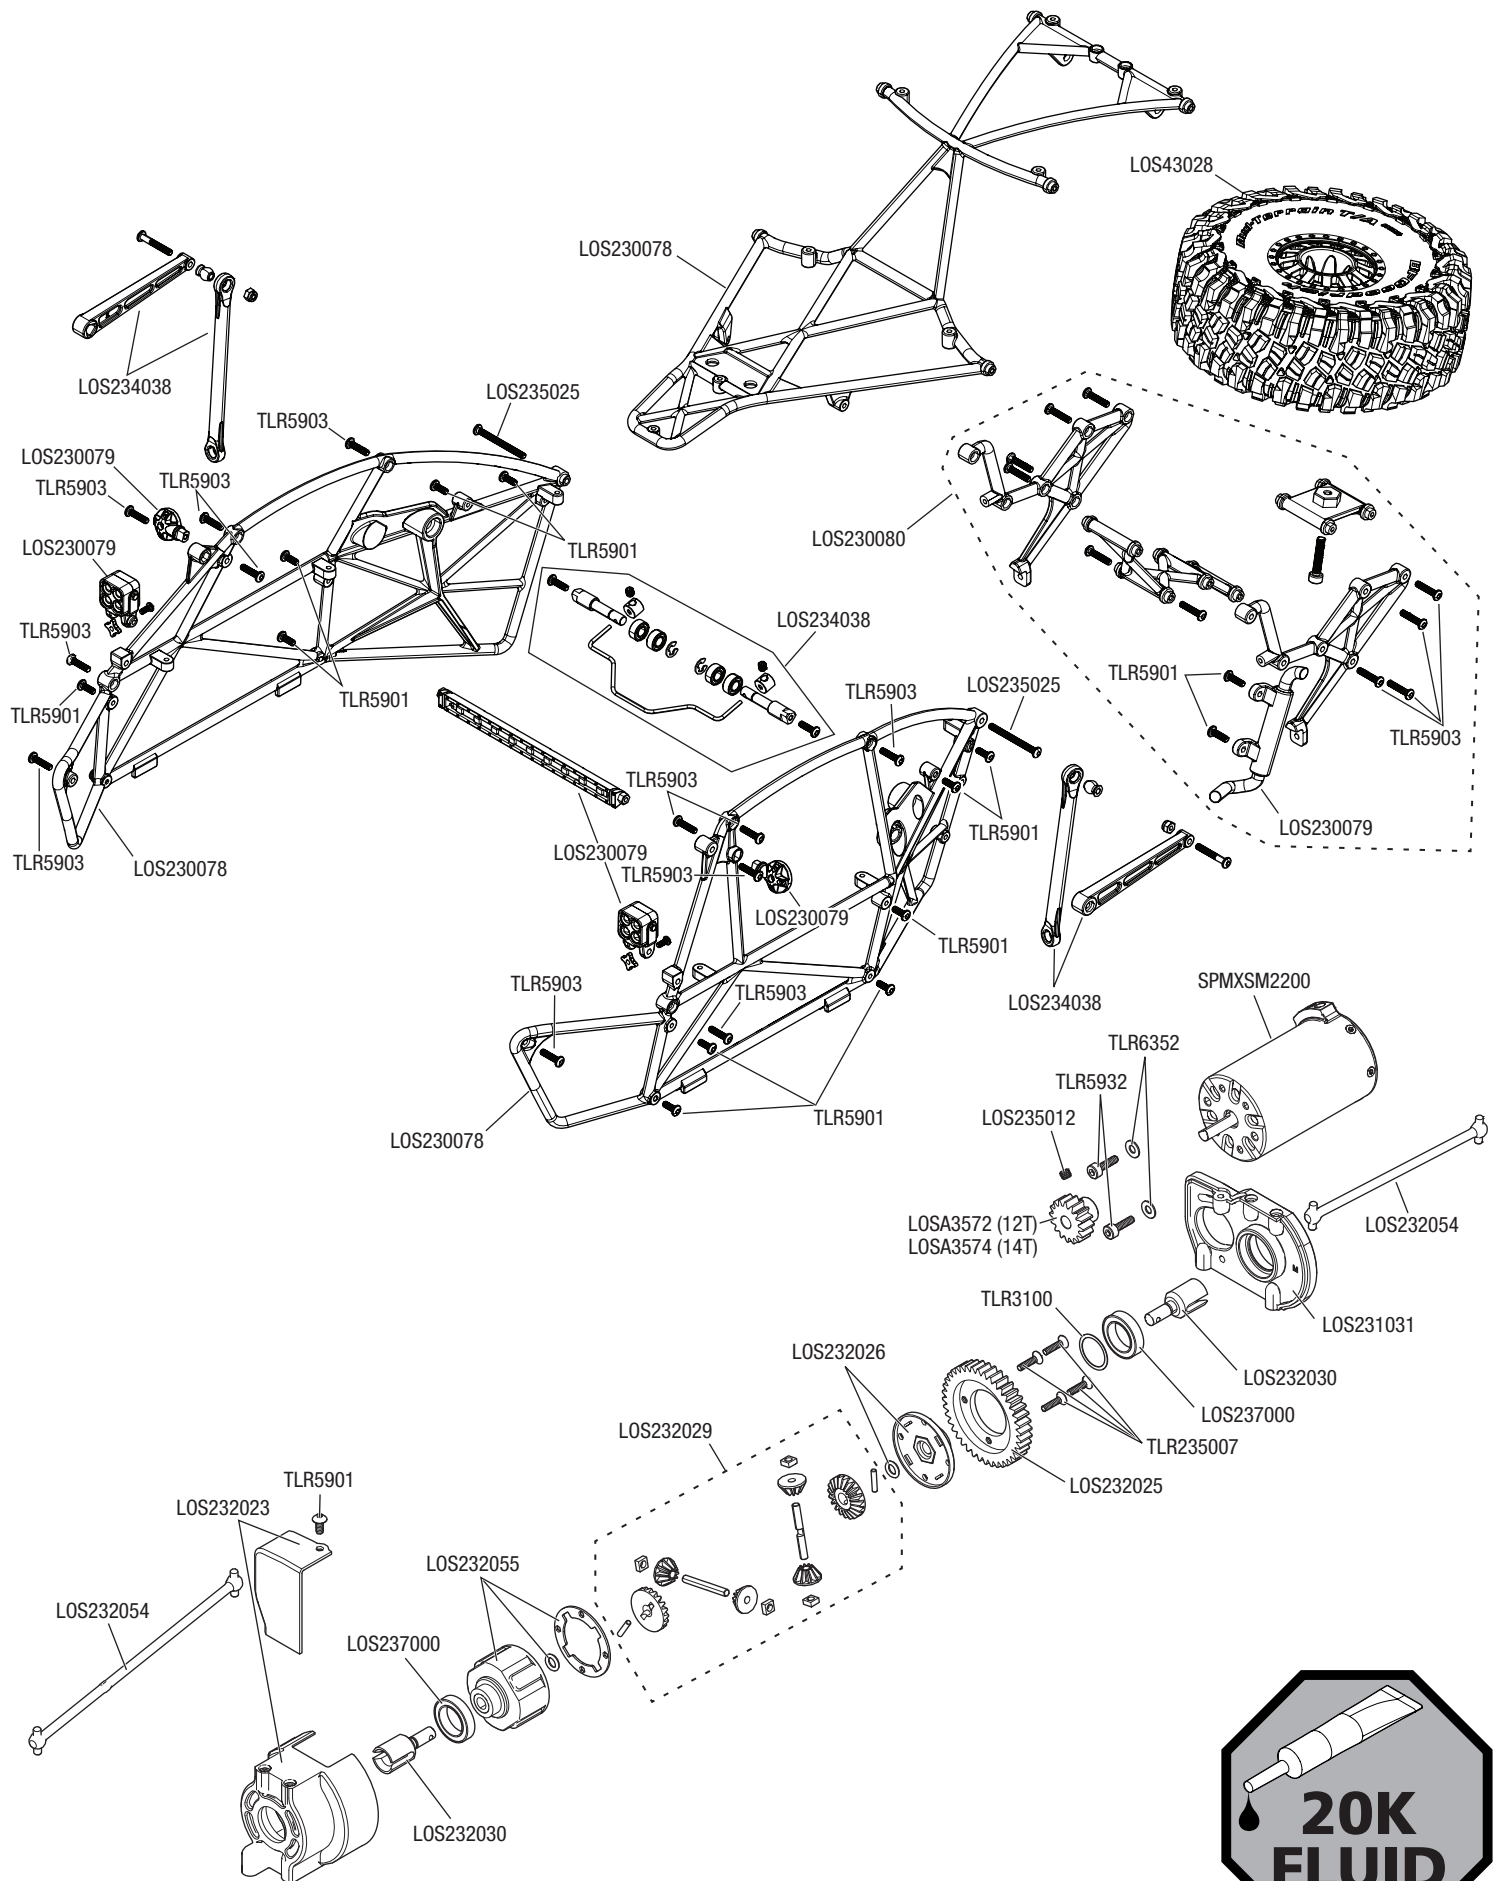

EXPLODED VIEW // EXPLOSIONSZEICHNUNG // VUE ÉCLATÉE DES PIÈCES // VISTA ESPLOSA DELLE PARTI