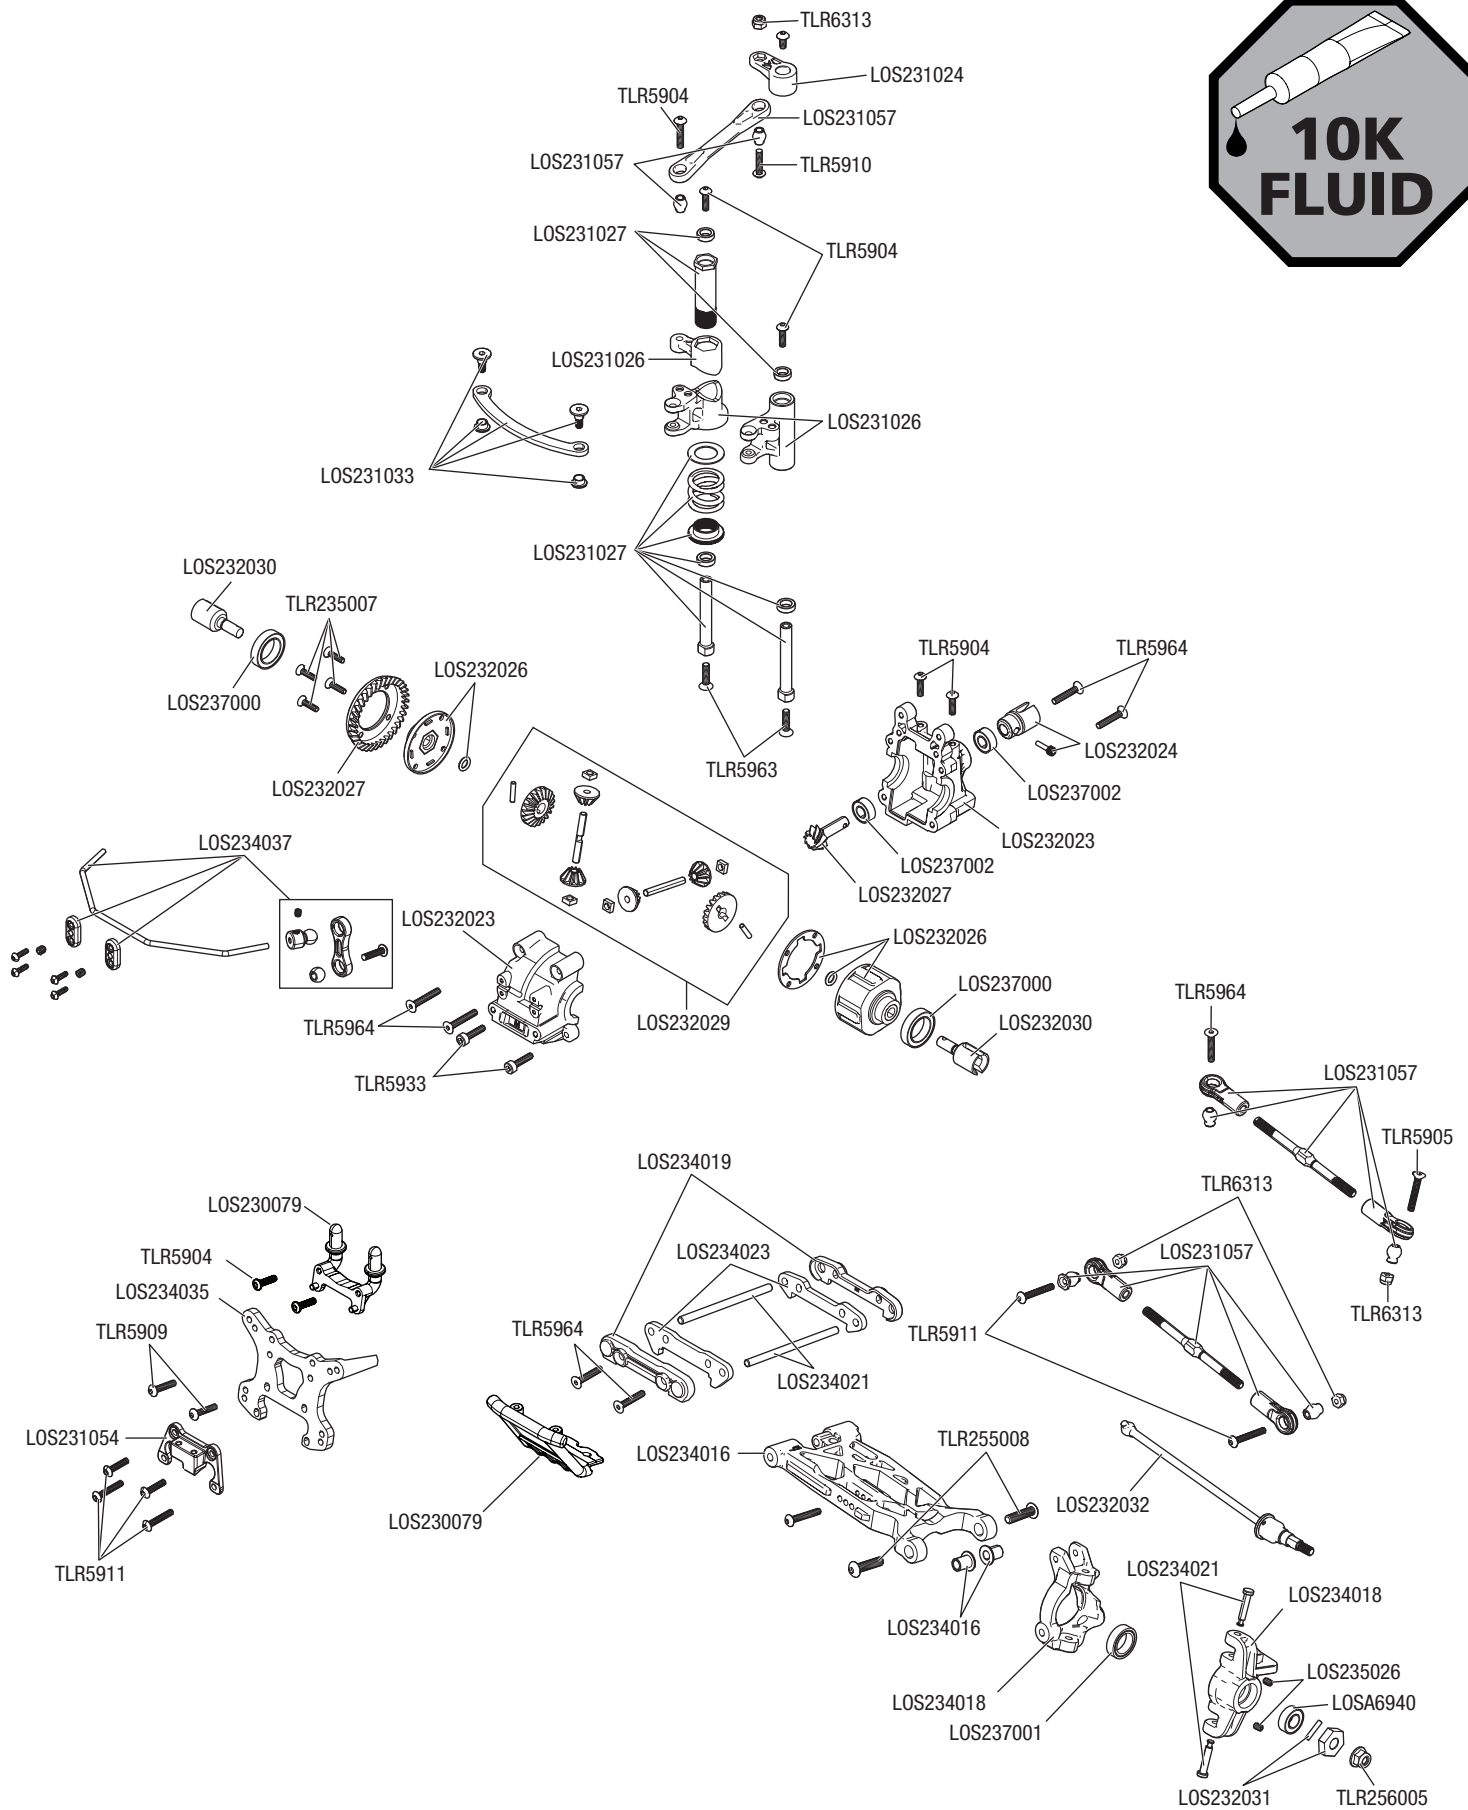

EXPLODED VIEW // EXPLOSIONSZEICHNUNG // VUE ÉCLATÉE DES PIÈCES // VISTA ESPLOSA DELLE PARTI